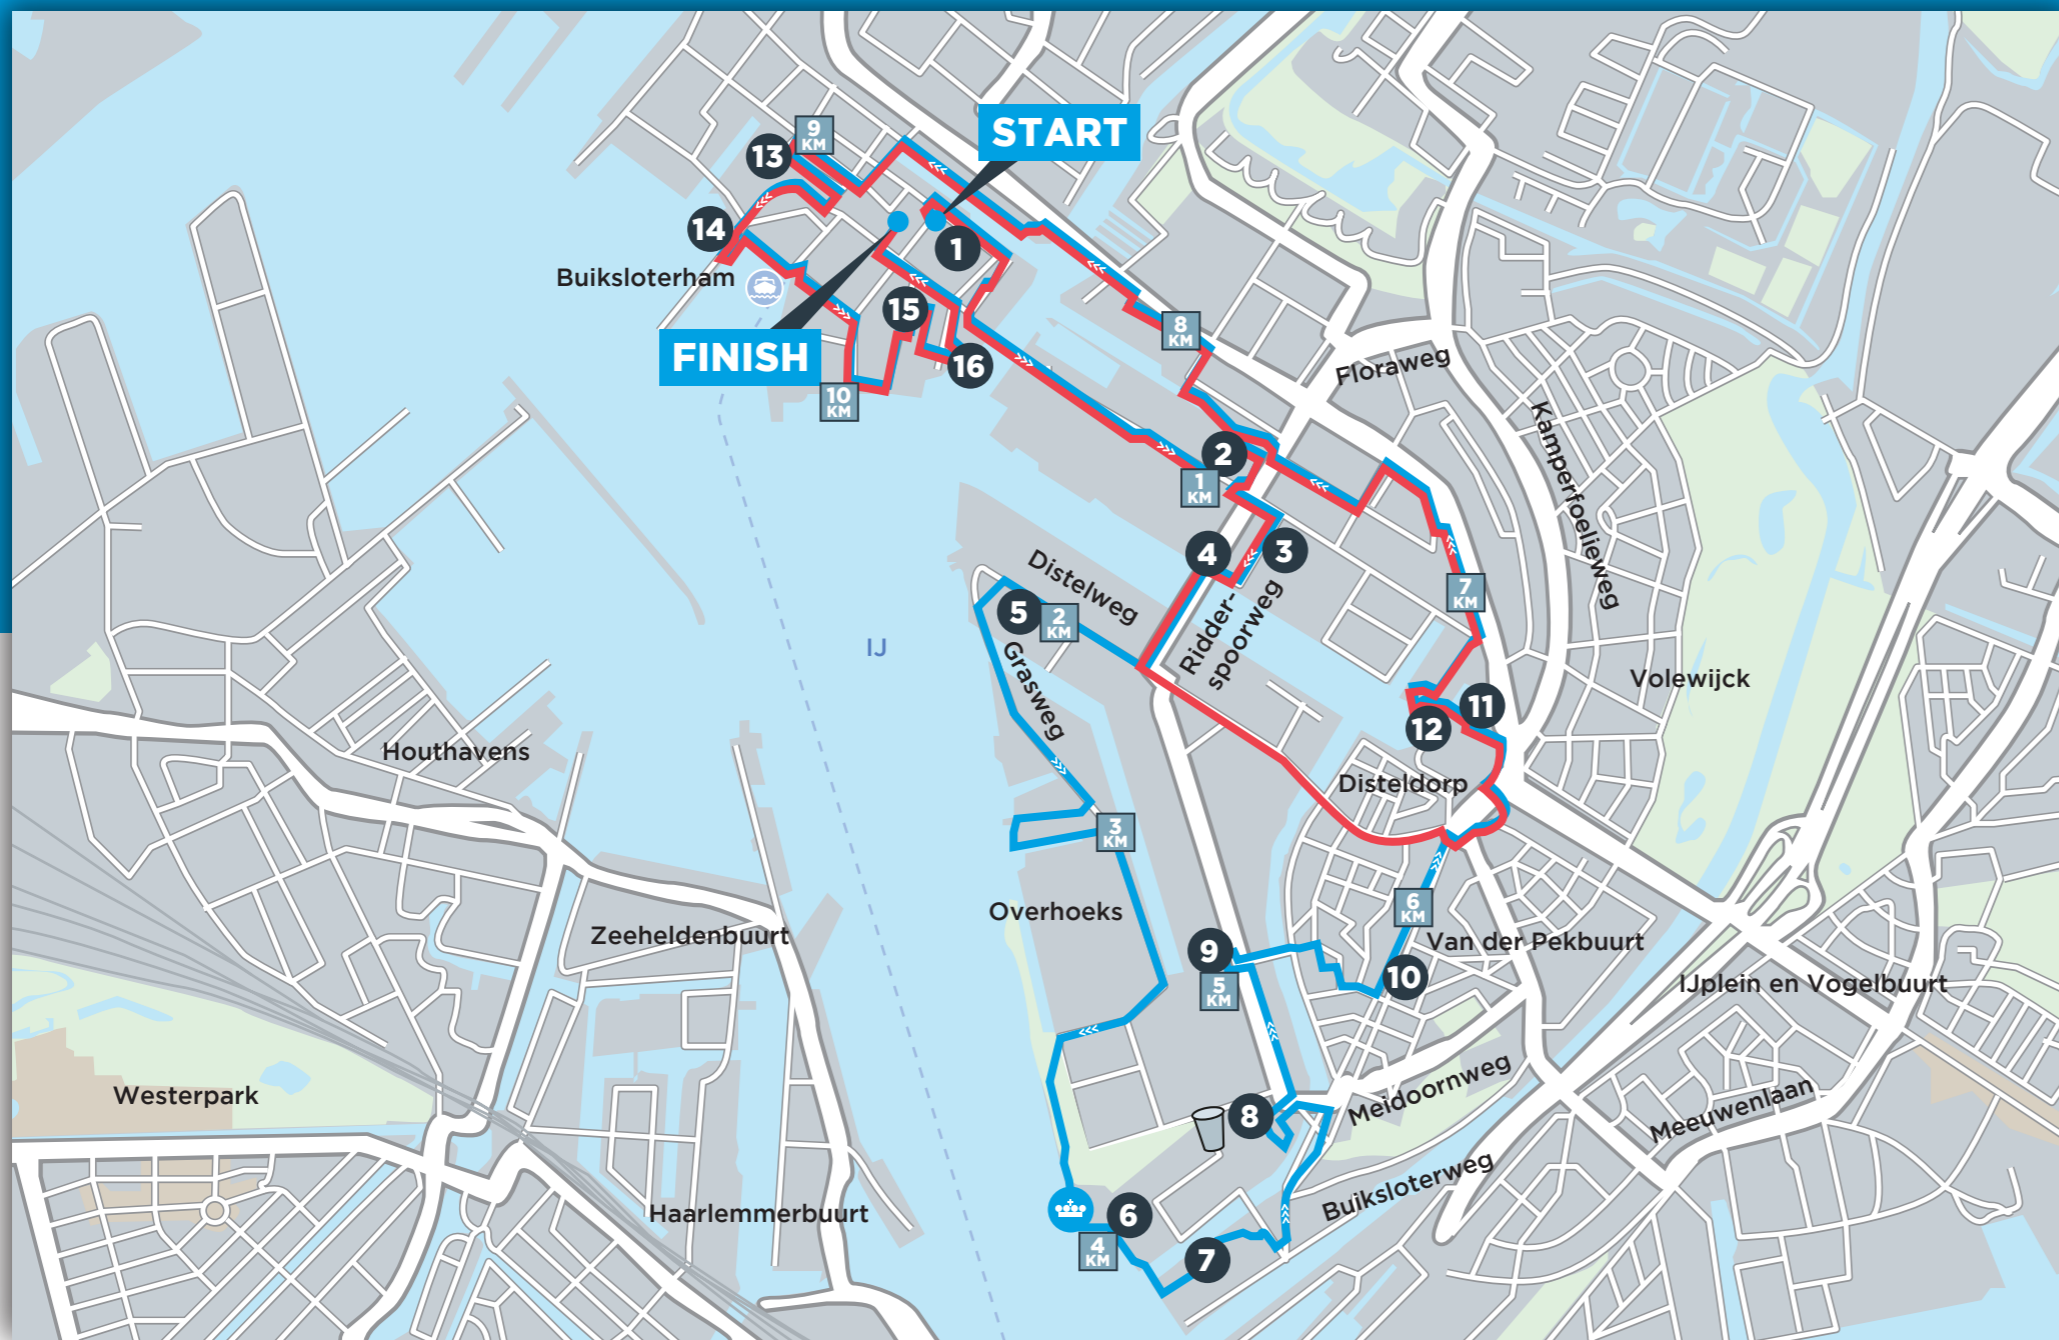

PARCOURSKAART 2019

LEGENDA

START + **FINISH** NDSM-Werf

Korte route 

Lange route 

- 1** NDSM-Loods
- 2** Neef Louis Design
- 3** Rien de Wolf
- 4** Dish aan de Kade
- 5** Rolling Rock Kitchen
- 6** Eye Filmmuseum
- 7** Tolhuistuin
- 8** Hyperion Lyceum
- 9** SBK Kunstuitleen A'dam Noord
- 10** Rahtour fietsen
- 11** Wdstck
- 12** De Ceuvel
- 13** Containerwoningen
- 14** Veronicaschip
- 15** Y-helling
- 16** Noorderlicht
-  KLM View Point
-  Verzorgingspost
-  Kilometerpunt